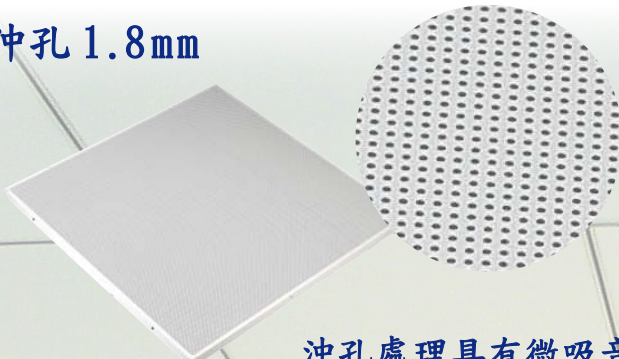

## 方型鋁天花板

- 耐腐蝕性鋁材。
- 防火防潮，持久耐用，安裝快速。
- 粉體塗裝，不易沾染灰塵，可擦拭好清理。
- 適用於住家、廠辦大樓、醫院、教室等各種大型公共場合。

尺寸：603 x 603 mm x 16 H 明架

厚度：0.6 mm

▶ 平板

平板造型，風格簡潔素雅

▶ 沖孔 1.8mm

沖孔處理具有微吸音的效果  
美觀及功能兼備